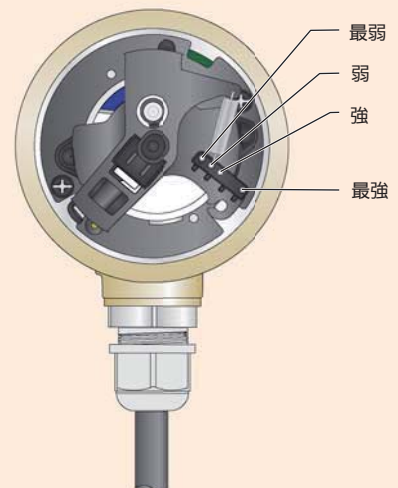

KMS SERIES

小型回転式レベルスイッチ

ラインナップを一新し、CE規格対応！
直流電源（DC24V）仕様も小型では日本初

標準仕様

- 電源 : AC100V~110V or 200V~220V (50/60Hz)
  or DC24V
- 接点容量 : AC250/5A DC30V/5A
- 回転速度 : 1rpm
- 回転方向 : 時計方向(感知羽根から見て)
- 消費電力 : MAX.1.5W
- 周囲温度 : 0~60℃
- タンク内温度 : 0~60℃ 耐熱仕様0~200℃
- ケース材質 : ADC
- 保護等級 : IP65
- 塗装色 : ゴールド
- 取付ネジサイズ : G3/4B
- 見掛比重 : >0.3
- ケーブル仕様 : 300mm 0.5mm²×6C

結線図

感度調整