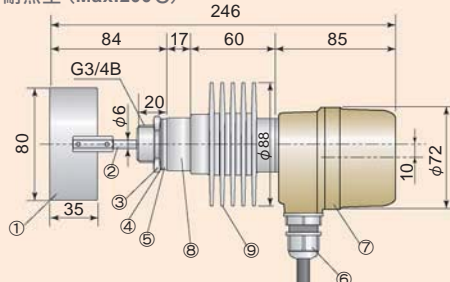

No.	部品名称	材質
1	羽 根	SUS304
2	シャフト	SUS304
3	ロックナット	SUS304
4	リ ー フ	SUS304
5	パ ッ キ ン	NBR
6	電源グラウンド	ナイロン
7	ケ ー ス	ADC
8	ソ ケ ッ ト	SUS304
9	保 護 管	SUS304

KMS-H 耐熱型 (Max.200°C)