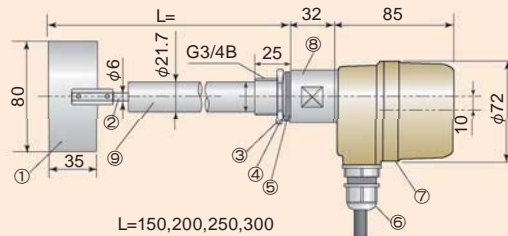

No.	部品名称	材質
1	羽 根	SUS304
2	シャフト	SUS304
3	ロックナット	SUS304
4	リ ー フ	SUS304
5	パ ッ キ ン	NBR
6	電源グラウンド	ナイロン
7	ケ ー ス	ADC
8	ソ ケ ッ ト	SUS304

KMS-S 保護管型