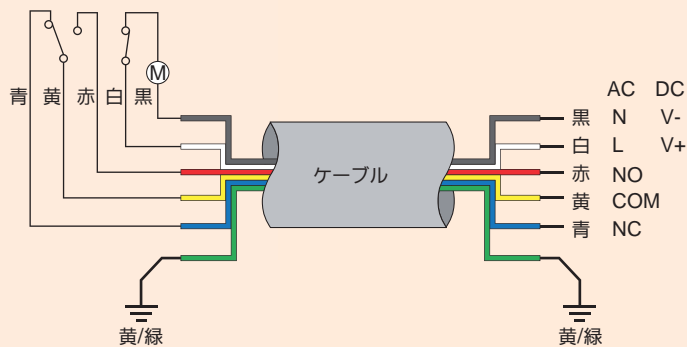

KMS SERIES

小型回転式レベルスイッチ

ラインナップを一新し、CE規格対応！
直流電源（DC24V）仕様も小型では日本初

標準仕様

- 電源 : AC100V~110V or 200V~220V (50/60Hz)
  or DC24V
- 接点容量 : AC250/5A DC30V/5A
- 回転速度 : 1rpm
- 回転方向 : 時計方向(感知羽根から見て)
- 消費電力 : MAX.1.5W
- 周囲温度 : 0~60℃
- タンク内温度 : 0~60℃ 耐熱仕様0~200℃
- ケース材質 : ADC
- 保護等級 : IP65
- 塗装色 : ゴールド
- 取付ネジサイズ : G3/4B
- 見掛比重 : >0.3
- ケーブル仕様 : 300mm 0.5mm²×6C

結線図

感度調整