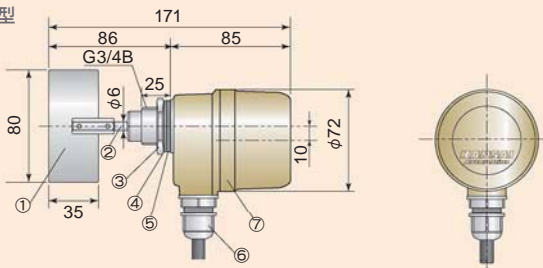

- 電源 : AC100V~110V or 200V~220V (50/60Hz)
or DC24V
- 接点容量 : AC250/5A DC30V/5A
- 回転速度 : 1rpm
- 回転方向 : 時計方向(感知羽根から見て)
- 消費電力 : MAX.1.5W
- 周囲温度 : 0~60℃
- タンク内温度 : 0~60℃ 耐熱仕様0~200℃
- ケース材質 : ADC
- 保護等級 : IP65
- 塗装色 : ゴールド
- 取付ネジサイズ : G3/4B
- 見掛比重 : >0.3
- ケーブル仕様 : 300mm 0.5mm²×6C

結線図

感度調整

外形寸法図

KMS 標準型

No.	部品名称	材質
1	羽 根	SUS304
2	シャフト	SUS304
3	ロックナット	C3604
4	リ ー フ	アルミ
5	パ ッ キ ン	NBR
6	電源グラウンド	ナイロン
7	ケ ー ス	ADC

KMS 接粉部SUS304

No.	部品名称	材質
1	羽 根	SUS304
2	シャフト	SUS304
3	ロックナット	SUS304
4	リ ー フ	SUS304
5	パ ッ キ ン	NBR
6	電源グラウンド	ナイロン
7	ケ ー ス	ADC
8	ソ ケ ッ ト	SUS304