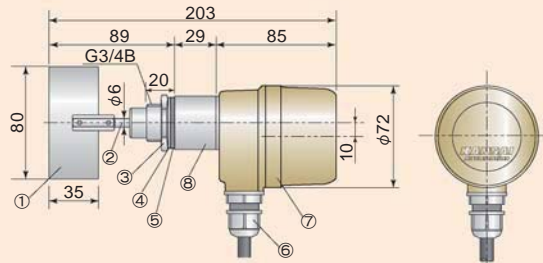

結線図

感度調整

外形寸法図

KMS 標準型

No.	部品名称	材質
1	羽 根	SUS304
2	シャフト	SUS304
3	ロックナット	C3604
4	リ ー フ	アルミ
5	パ ッ キ ン	NBR
6	電源グラウンド	ナイロン
7	ケ ー ス	ADC

KMS 接粉部SUS304

No.	部品名称	材質
1	羽 根	SUS304
2	シャフト	SUS304
3	ロックナット	SUS304
4	リ ー フ	SUS304
5	パ ッ キ ン	NBR
6	電源グラウンド	ナイロン
7	ケ ー ス	ADC
8	ソ ケ ッ ト	SUS304