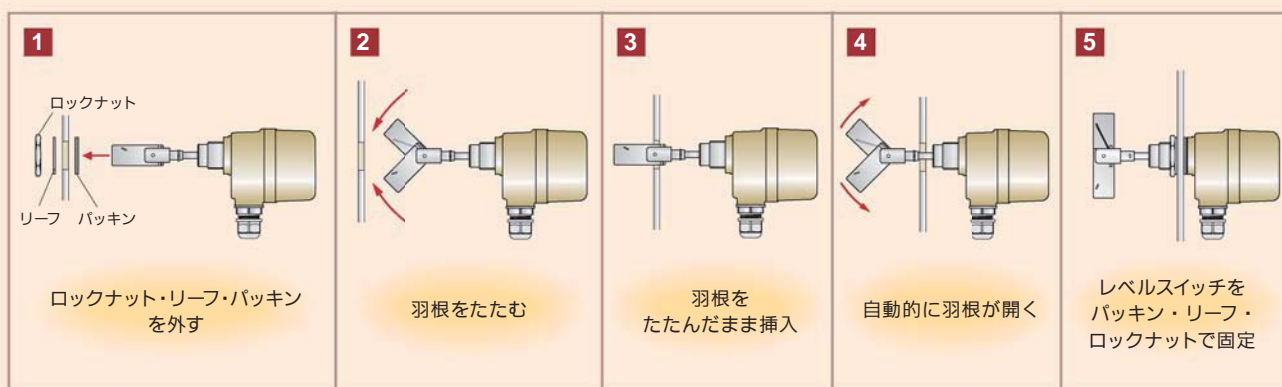

オプション

■展開羽根

■タンクへの取付方法

■表示灯

型式対照表

KMS-□-□	電源電圧
	1 AC100V~110V
	2 AC200V~220V
	3 DC24V
	形状
	空白 標準型
	S 保護管付
	H 耐熱式
	小型回転式レベルスイッチ

Line of business

- 回転式レベルスイッチ
 - 振動式レベルスイッチ
 - 振子式レベルスイッチ
 - 静電容量式レベルスイッチ
 - 静電容量式近接センサ
 - 静電容量式レベルメータ
 - ダイヤフラム式レベルスイッチ
 - 磁歪式レベルメータ
 - ガス分析計
 - チルトスイッチ
 - リーク式レベルスイッチ
 - マイクロウェーブ式スイッチ
 - サウンディング式レベルメータ
- フロースイッチ
 - 電極式レベルスイッチ
 - フロート式スイッチ
 - フロート式レベルメータ
 - 高周波式水分計
 - 超音波式レベルメータ
 - コンベア周辺機器
 - ダストモニター
 - ジルコニア酸素濃度計
 - レーザー式レベルメータ
 - レーダー式レベルメータ
 - 超音波流量計
 - マイクロウェーブ式粉体流量計