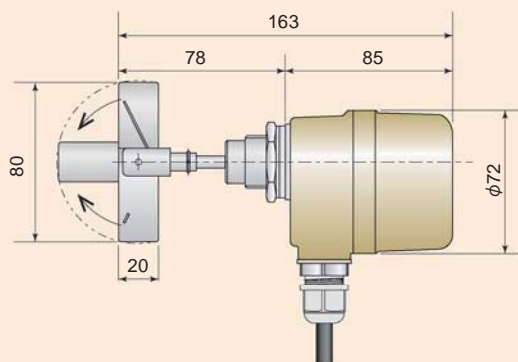

KMS-S 保護管型

No.	部品名称	材質
1	羽 根	SUS304
2	シャフト	SUS304
3	ロックナット	SUS304
4	リ ー フ	SUS304
5	パ ッ キ ン	NBR
6	電源グラウンド	ナイロン
7	ケ ー ス	ADC
8	ソ ケ ッ ト	SUS304
9	保 護 管	SUS304

KMS-H 耐熱型 (Max.200°C)

No.	部品名称	材質
1	羽 根	SUS304
2	シャフト	SUS304
3	ロックナット	SUS304
4	リ ー フ	SUS304
5	パ ッ キ ン	シリコン
6	電源グラウンド	ナイロン
7	ケ ー ス	ADC
8	ソ ケ ッ ト	SUS304
9	放 熱 フィ ン	AC

オプション

■展開羽根

■タンクへの取付方法

■表示灯

型式対照表

KMS-□-□	電源電圧
	1 AC100V~110V
	2 AC200V~220V
	3 DC24V
	形状
	空白 標準型
	S 保護管付
	H 耐熱式
	小型回転式レベルスイッチ

Line of business

- 回転式レベルスイッチ
 - 振動式レベルスイッチ
 - 振子式レベルスイッチ
 - 静電容量式レベルスイッチ
 - 静電容量式近接センサ
 - 静電容量式レベルメータ
 - ダイヤフラム式レベルスイッチ
 - 磁歪式レベルメータ
 - ガス分析計
 - チルトスイッチ
 - リーク式レベルスイッチ
 - マイクロウェーブ式スイッチ
 - サウンディング式レベルメータ
- フロースイッチ
 - 電極式レベルスイッチ
 - フロート式スイッチ
 - フロート式レベルメータ
 - 高周波式水分計
 - 超音波式レベルメータ
 - コンベア周辺機器
 - ダストモニター
 - ジルコニア酸素濃度計
 - レーザー式レベルメータ
 - レーダー式レベルメータ
 - 超音波流量計
 - マイクロウェーブ式粉体流量計