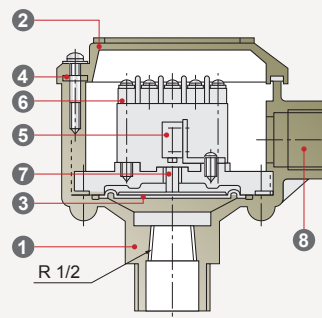

■取付用途例

■標準仕様

仕様	型式	KF-500	KF-500H
接点容量		AC250V 5A	AC250V 5A
		DC250V 0.25A	DC250V 0.3A
許容温度		DC30V 5A	DC30V 5A
		-20~70℃	-25~150℃
使用圧力		大気圧	大気圧
保護等級		IP54相当	IP54相当
動作水位 ※1		40±10mm	50±10mm
復帰水位 ※1		30±10mm	40±10mm
本体重量		0.6 kg	0.6 kg
電線取出口		G 3/4	G 3/4
本体材質		ADC	ADC
ダイヤフラム		シリコンゴム	シリコンゴム

- フランジ25Aが最小です。ANSI.DINも製作可能です。
- 密閉タンク使用不可。
- 本質安全防爆バリヤを使用することにより防爆品となります。*2

注意：

- *1 動作水位とは、長さ500mmの1/2B SGPパイプを本体にねじ込み、スイッチが動作した時のパイプ先端から水面までの水位を表わしています。
- *2 バリヤリレーによっては微小電流対応用のマイクロスイッチに交換する必要があります。ご使用のバリヤリレーの電気定格をご確認の上、弊社営業担当までお問い合わせください。
- *3 150℃以上の場所については、KF-500H(S)型 耐熱250℃がありますが、形状が変わりますので弊社営業担当までお問い合わせください。

外形寸法図・内部構造図・接点構成図

●外形寸法図

●内部構造図

●接点構成図

No.	部品名称	材質
1	本体	ADC
2	カバー	ADC
3	ダイヤフラム	シリコンゴム
4	ガスケット	NBR
5	マイクロスイッチ	
6	端子台	
7	押し金具	C3604
8	電線取出口	G 3/4

Line of business

- 回転式レベルスイッチ
- 振動式レベルスイッチ
- 振子式レベルスイッチ
- 音波式レベルスイッチ
- 静電容量式レベルスイッチ
- 静電容量式近接センサ
- 静電容量式レベルメータ
- ダイヤフラム式レベルスイッチ
- チルトスイッチ
- リーク式レベルスイッチ
- マイクロウェーブ式スイッチ
- サウンディング式レベルメータ
- フロースイッチ
- 電極式レベルスイッチ
- フロートスイッチ
- フロート式レベルメータ
- 超音波式レベルメータ
- コンペア周辺機器
- ダストモニター
- ジルコニア酸素濃度計
- レーザー式レベルメータ
- 電波式レベルメータ
- 液体濃度・濁度計
- 超音波流量計