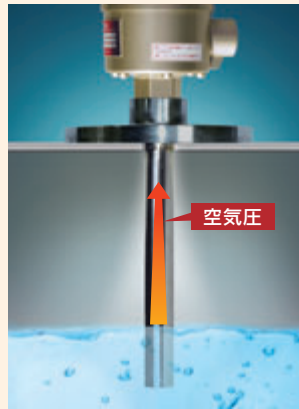

KF-500

ダイヤフラム式レベルスイッチ

DIAPHRAGM TYPE LEVEL SWITCH

電源不要!
液体の力でレベル検出。

**粘性、粘着性液体・
高温液体もOK!**

可動部がシンプルに設計されているので作動は確実です。
検出パイプの長さにより、自由に検出レベル設定が可能です。

■動作原理

ダイヤフラム式レベルスイッチは、検出用パイプ内の空気圧変化により測定物を検出するレベルスイッチです。

測定液面が上昇し検出パイプ内の空気圧が上昇すると、空気圧の上昇を検知して接点を切り替えます。

測定液面が低下し検出パイプ内の空気圧が減少すると、出力接点は初期状態に戻ります。

■使用上の注意点

- 作動圧が微圧ですので、本体と検出パイプは液状のシール剤にて完全シールをしてください。
- 検出パイプは液体によって、材質・径・長さは自由に選定ください。
- 検出水位を変えたい場合は、スライドフランジを取付けることにより可能です。
- 開放タンクでご使用ください。
- 検出パイプ、フランジはオプションにて製作可能です。