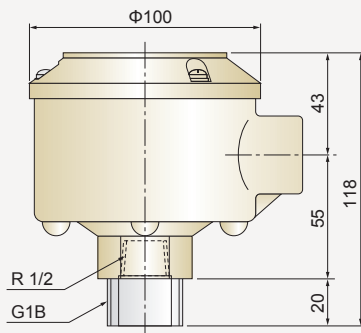

測定液面が上昇し検出パイプ内の空気圧が上昇すると、空気圧の上昇を検知して接点を切り替えます。

測定液面が低下し検出パイプ内の空気圧が減少すると、出力接点は初期状態に戻ります。

■使用上の注意点

- 作動圧が微圧ですので、本体と検出パイプは液状のシール剤にて完全シールをしてください。
- 検出パイプは液体によって、材質・径・長さは自由に選定ください。
- 検出水位を変えたい場合は、スライドフランジを取付けることにより可能です。
- 開放タンクでご使用ください。
- 検出パイプ、フランジはオプションにて製作可能です。

■取付用途例

■標準仕様

仕様	型式	KF-500	KF-500H
接点容量		AC250V 5A	AC250V 5A
		DC250V 0.25A	DC250V 0.3A
許容温度		DC30V 5A	DC30V 5A
		-20~70℃	-25~150℃
使用圧力		大気圧	大気圧
保護等級		IP54相当	IP54相当
動作水位 ※1		40±10mm	50±10mm
復帰水位 ※1		30±10mm	40±10mm
本体重量		0.6 kg	0.6 kg
電線取出口		G 3/4	G 3/4
本体材質		ADC	ADC
ダイヤフラム		シリコンゴム	シリコンゴム

- フランジ25Aが最小です。ANSI.DINも製作可能です。
- 密閉タンク使用不可。
- 本質安全防爆バリヤを使用することにより防爆品となります。*2

注意：

- *1 動作水位とは、長さ500mmの1/2B SGPパイプを本体にねじ込み、スイッチが動作した時のパイプ先端から水面までの水位を表わしています。
- *2 バリヤリレーによっては微小電流対応用のマイクロスイッチに交換する必要があります。ご使用のバリヤリレーの電気定格をご確認の上、弊社営業担当までお問い合わせください。
- *3 150℃以上の場所については、KF-500H(S)型 耐熱250℃がありますが、形状が変わりますので弊社営業担当までお問い合わせください。

外形寸法図・内部構造図・接点構成図

●外形寸法図

●内部構造図

●接点構成図

No.	部品名称	材質
1	本体	ADC
2	カバー	ADC
3	ダイヤフラム	シリコンゴム
4	ガスケット	NBR
5	マイクロスイッチ	
6	端子台	
7	押し金具	C3604
8	電線取出口	G 3/4

Line of business

- 回転式レベルスイッチ
- 振動式レベルスイッチ
- 振子式レベルスイッチ
- 音波式レベルスイッチ
- 静電容量式レベルスイッチ
- 静電容量式近接センサ
- 静電容量式レベルメータ
- ダイヤフラム式レベルスイッチ
- チルトスイッチ
- リーク式レベルスイッチ
- マイクロウェーブ式スイッチ
- サウンディング式レベルメータ
- フロースイッチ
- 電極式レベルスイッチ
- フロートスイッチ
- フロート式レベルメータ
- 超音波式レベルメータ
- コンペア周辺機器
- ダストモニター
- ジルコニア酸素濃度計
- レーザー式レベルメータ
- 電波式レベルメータ
- 液体濃度・濁度計
- 超音波流量計