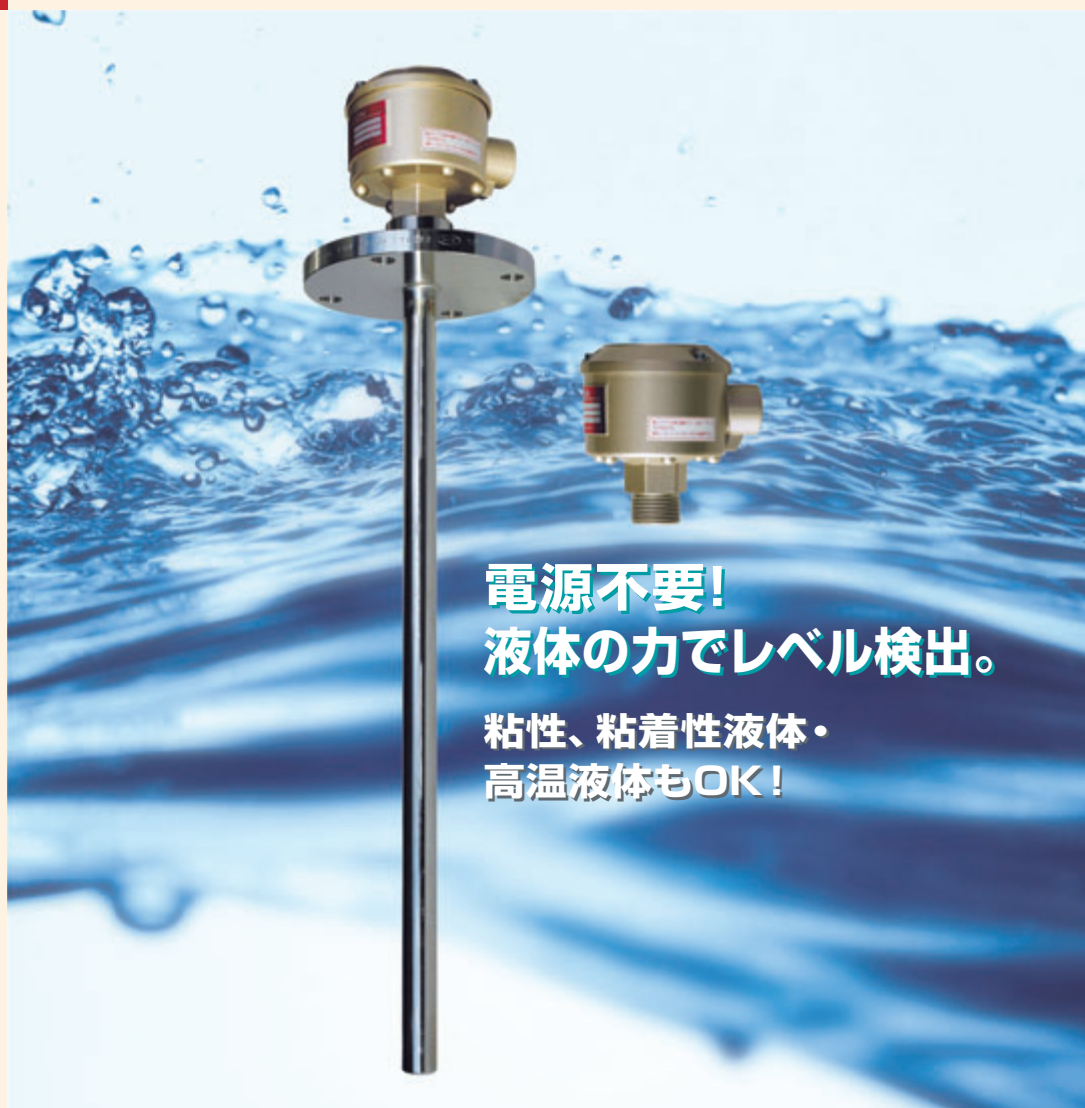

KF-500

ダイヤフラム式レベルスイッチ

DIAPHRAGM TYPE LEVEL SWITCH

電源不要!
液体の力でレベル検出。

**粘性、粘着性液体・
高温液体もOK!**

可動部がシンプルに設計されているので作動は確実です。
検出パイプの長さにより、自由に検出レベル設定が可能です。

■動作原理

ダイヤフラム式レベルスイッチは、検出用パイプ内の空気圧変化により測定物を検出するレベルスイッチです。

測定液面が上昇し検出パイプ内の空気圧が上昇すると、空気圧の上昇を検知して接点を切り替えます。

測定液面が低下し検出パイプ内の空気圧が減少すると、出力接点は初期状態に戻ります。

■使用上の注意点

- 作動圧が微圧ですので、本体と検出パイプは液状のシール剤にて完全シールをしてください。
- 検出パイプは液体によって、材質・径・長さは自由に選定ください。
- 検出水位を変えたい場合は、スライドフランジを取付けることにより可能です。
- 開放タンクでご使用ください。
- 検出パイプ、フランジはオプションにて製作可能です。

■取付用途例

■標準仕様

仕様	型式	KF-500	KF-500H
接点容量		AC250V 5A	AC250V 5A
		DC250V 0.25A	DC250V 0.3A
許容温度		DC30V 5A	DC30V 5A
		-20~70℃	-25~150℃
使用圧力		大気圧	大気圧
保護等級		IP54相当	IP54相当
動作水位 ※1		40±10mm	50±10mm
復帰水位 ※1		30±10mm	40±10mm
本体重量		0.6 kg	0.6 kg
電線取出口		G 3/4	G 3/4
本体材質		ADC	ADC
ダイヤフラム		シリコンゴム	シリコンゴム