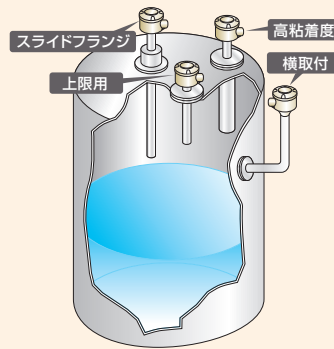

KF-500

ダイヤフラム式レベルスイッチ

DIAPHRAGM TYPE LEVEL SWITCH

電源不要!
液体の力でレベル検出。

**粘性、粘着性液体・
高温液体もOK!**

可動部がシンプルに設計されているので作動は確実です。
検出パイプの長さにより、自由に検出レベル設定が可能です。

■動作原理

ダイヤフラム式レベルスイッチは、検出用パイプ内の空気圧変化により測定物を検出するレベルスイッチです。

測定液面が上昇し検出パイプ内の空気圧が上昇すると、空気圧の上昇を検知して接点を切り替えます。

測定液面が低下し検出パイプ内の空気圧が減少すると、出力接点は初期状態に戻ります。

■使用上の注意点

- 作動圧が微圧ですので、本体と検出パイプは液状のシール剤にて完全シールをしてください。
- 検出パイプは液体によって、材質・径・長さは自由に選定ください。
- 検出水位を変えたい場合は、スライドフランジを取付けることにより可能です。
- 開放タンクでご使用ください。
- 検出パイプ、フランジはオプションにて製作可能です。

■取付用途例

■標準仕様

仕様	型式	KF-500	KF-500H
接点容量		AC250V 5A	AC250V 5A
		DC250V 0.25A	DC250V 0.3A
許容温度		DC30V 5A	DC30V 5A
		-20~70℃	-25~150℃
使用圧力		大気圧	大気圧
保護等級		IP54相当	IP54相当
動作水位 ※1		40±10mm	50±10mm
復帰水位 ※1		30±10mm	40±10mm
本体重量		0.6 kg	0.6 kg
電線取出口		G 3/4	G 3/4
本体材質		ADC	ADC
ダイヤフラム		シリコンゴム	シリコンゴム

- フランジ25Aが最小です。ANSI.DINも製作可能です。
- 密閉タンク使用不可。
- 本質安全防爆バリヤを使用することにより防爆品となります。*2

注意：

- *1 動作水位とは、長さ500mmの1/2B SGPパイプを本体にねじ込み、スイッチが動作した時のパイプ先端から水面までの水位を表わしています。
- *2 バリヤリレーによっては微小電流対応用のマイクロスイッチに交換する必要があります。ご使用のバリヤリレーの電気定格をご確認の上、弊社営業担当までお問い合わせください。
- *3 150℃以上の場所については、KF-500H(S)型 耐熱250℃がありますが、形状が変わりますので弊社営業担当までお問い合わせください。