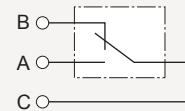

外形寸法図・内部構造図・接点構成図

●外形寸法図

●内部構造図

●接点構成図

No.	部品名称	材質
1	本体	ADC
2	カバー	ADC
3	ダイヤフラム	シリコンゴム
4	ガスケット	NBR
5	マイクロスイッチ	
6	端子台	
7	押し金具	C3604
8	電線取出口	G 3/4

Line of business

- 回転式レベルスイッチ
- 振動式レベルスイッチ
- 振子式レベルスイッチ
- 音波式レベルスイッチ
- 静電容量式レベルスイッチ
- 静電容量式近接センサ
- 静電容量式レベルメータ
- ダイヤフラム式レベルスイッチ
- チルトスイッチ
- リーク式レベルスイッチ
- マイクロウェーブ式スイッチ
- サウンディング式レベルメータ
- フロースイッチ
- 電極式レベルスイッチ
- フロートスイッチ
- フロート式レベルメータ
- 超音波式レベルメータ
- コンペア周辺機器
- ダストモニター
- ジルコニア酸素濃度計
- レーザー式レベルメータ
- 電波式レベルメータ
- 液体濃度・濁度計
- 超音波流量計